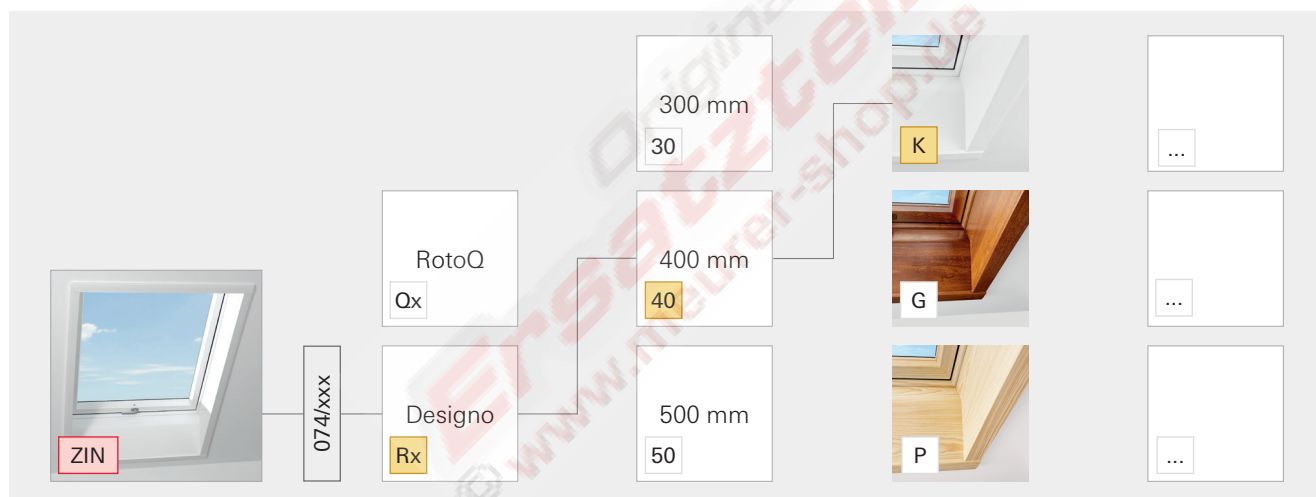

Der Bestellcode – Beispiel Innenfutter

Typ	Breite / Länge	Variante	(optional)
Z I N	0 7 4 / x x x	R x 4 0 K	F B A 2 1
Z I N - Innenfutter	0 5 4 / x x x	R x - Designo	
...	0 7 4 / x x x	Q x - RotoQ	
	x x x / 1 4 0	3 0 - Laibungshöhe 300 mm	
	x x x / 1 6 0	4 0 - Laibungshöhe 400 mm	
	...	5 0 - Laibungshöhe 500 mm	
		K - Kunststoff Weiß	
		G - Kunststoff Golden Oak	
		P - Kunststoff Kiefer	
		W - Holz Weiß	
		F B A - Fensterbank	
		E F A - Fassadenanschluss	
		E A Z - Aufkeil	
		E K S - Koppelsparren	
		V S U - Verbindungs-Set übereinander	
		S R - Standard-Renovierung	
		M W - Maß-Wohndachfenster	
		2 1 - nebeneinander	
		...	

Darstellung des Bestell-Codes in der Preisliste:

	054/...	065/...	074/...	094/...	114/...	134/...
Designo (Rx) Dachfenster-Breite	054/...	065/...	074/...	094/...	114/...	134/...
RotoQ (Qx) Dachfenster-Breite	055/...	066/...	078/...	094/...	114/...	134/...
Innenfutter Breitenteile (Designo/RotoQ)						
ZIN xxx/xxx Rx 30K / ZIN xxx/xxx Qx 30K	79,-	89,-	98,-	112,-	128,-	134,-
ZIN xxx/xxx Rx 40K / ZIN xxx/xxx Qx 40K	99,-	107,-	116,-	128,-	152,-	165,-
ZIN xxx/xxx Rx 50K / ZIN xxx/xxx Qx 50K	114,-	125,-	142,-	156,-	182,-	199,-
ZIN xxx/xxx Rx 40G(P) / ZIN xxx/xxx Qx 40P	179,-	193,-	209,-	231,-	274,-	297,-
ZIN xxx/xxx Rx 50G(P) / ZIN xxx/xxx Qx 50P	206,-	225,-	256,-	281,-	328,-	359,-