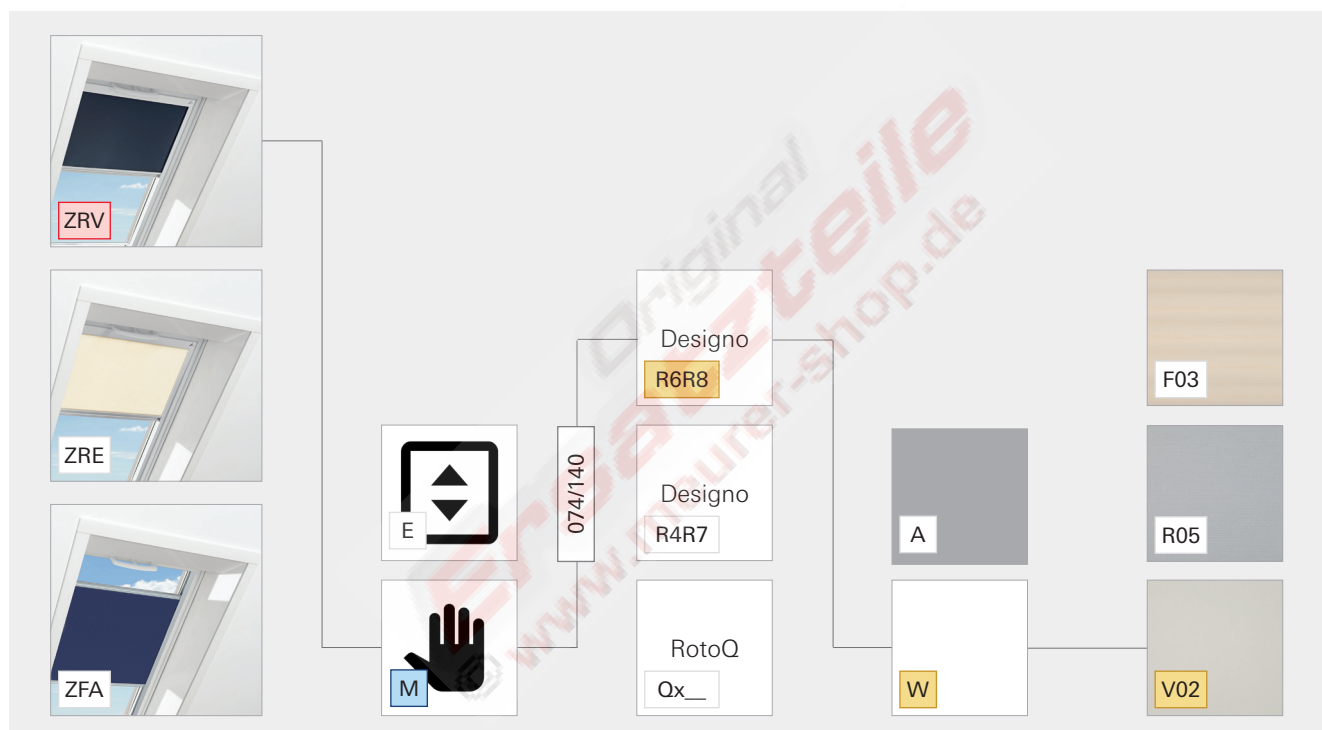

Der Bestellcode – Beispiel Innenausstattung

Typ	Bedienung	Breite / Länge	Variante	(optional)
Z R V	M	0 7 4 / 1 4 0	R 6 R 8	W V 0 2
Z R V - Verdunkelung	E - Elektro	0 5 4 / 0 7 8	Q x _ _	- Baureihe Q
Z R E - Exklusiv	M - Manuell	0 7 4 / 1 1 8	R 4 R 7	- Baureihe R3, R4, R7, 43, 73
Z F A - Faltstore		0 9 4 / 1 4 0	R 6 R 8	- Baureihe R6, R8, i8
...		...	...	A - Schienen in Alu
				W - Schienen in Weiß
				V 0 2 - Hellbeige (ZRV)
				R 0 5 - Hellgrau (ZRE)
				F 0 3 - Beige (ZFA)
				...

Darstellung des Bestell-Codes in der Preisliste:

Dachfenster-Größe	054/078	054/098	054/118	065/098	065/118	065/140	065/180	074/078	074/098	074/118	074/140	074/160	074/180
Typenbezeichnung	5/7	5/9	5/11	6/9	6/11	6/14	6/18	7/7	7/9	7/11	7/14	7/16	7/18
Verdunkelungsrollo - Manuell | Elektro													
Designo Verdunkelungsrollo Manuell (M) - für alle Dachfenster-Materialien													
ZRV M xxx/xxx R6R8 WV.. [PG1]*	103,-	116,-	127,-	127,-	143,-	156,-	178,-	121,-	139,-	152,-	167,-	179,-	204,-
ZRV M xxx/xxx R6R8 WV.. [PG2]*	119,-	134,-	147,-	147,-	165,-	180,-	205,-	140,-	160,-	175,-	193,-	206,-	235,-
ZRV M xxx/xxx R4R7 WV.. [PG1]**	103,-	116,-	127,-	127,-	143,-	156,-			139,-	152,-	167,-	179,-	
ZRV M xxx/xxx R4R7 WV.. [PG2]**	119,-	134,-	147,-	147,-	165,-	180,-			160,-	175,-	193,-	206,-	
Designo Verdunkelungsrollo Elektrisch (E) - für alle Dachfenster-Materialien | mit Elektroantrieb 24 V | Steuerung bitte separat bestellen													
ZRV E xxx/xxx R6R8 WV.. [PG1]	283,-	296,-	307,-	307,-	323,-	336,-	358,-	301,-	319,-	332,-	347,-	359,-	384,-
ZRV E xxx/xxx R6R8 WV.. [PG2]	299,-	314,-	327,-	327,-	345,-	360,-	385,-	320,-	340,-	355,-	373,-	386,-	415,-
ZRV E xxx/xxx R4R7 WV.. [PG1]	283,-	296,-	307,-	307,-	323,-	336,-			319,-	332,-	347,-	359,-