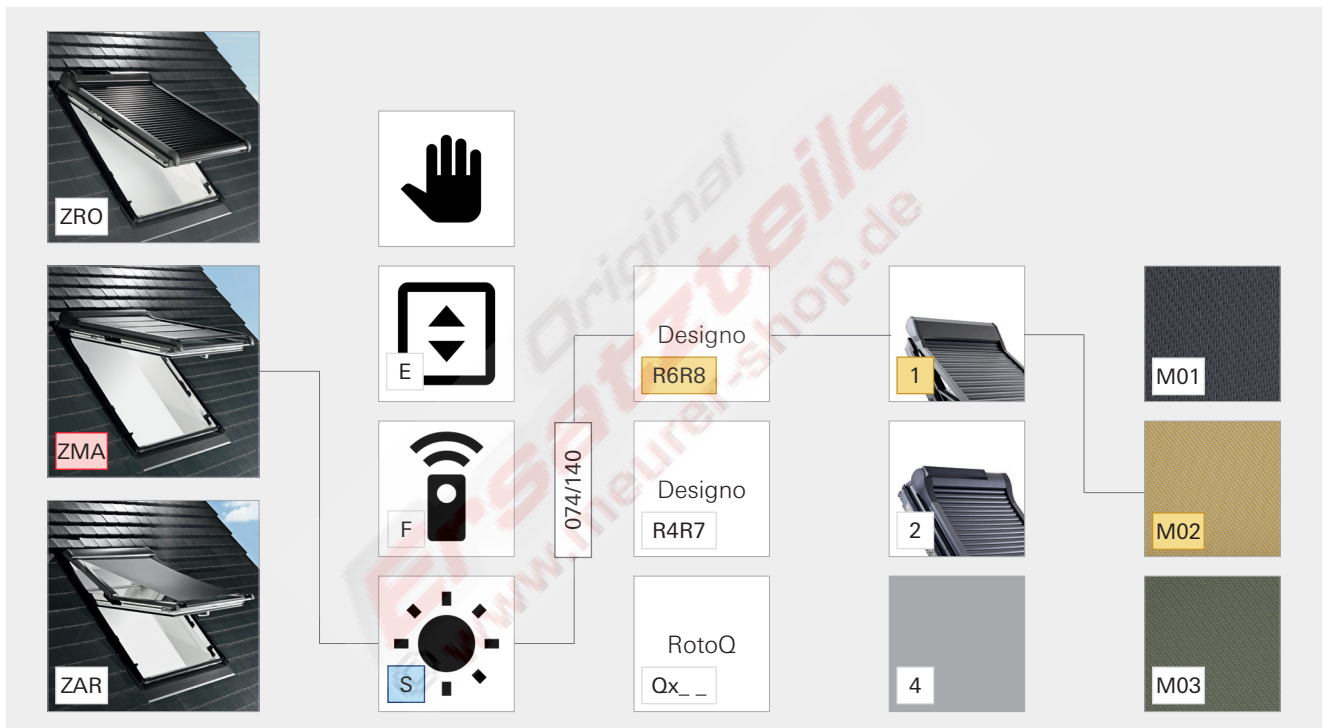

Der Bestellcode – Beispiel Außenausstattung

Typ	Bedienung	Breite / Länge	Variante	(optional)
Z M A	S	0 7 4 / 1 4 0	R 6 R 8	1 M 0 2
Z R O - Rollläden Z M A - Markise Z A R - Außenrollo ...	S - Solar F - Funk E - Elektro M - Manuell	0 5 4 / 0 7 8 0 7 8 / 1 4 0 0 9 4 / 1 4 0 ...	Q x _ _ R 4 R 7 R 6 R 8 ...	- Baureihe Q - Baureihe R3, R7 - Baureihe R6, R8, i8 1 - ZRO QR1 2 - ZRO RT2 4 - Rollladenpanzer in 9006 ... M 0 2 - Sand-gelb M 0 3 - Agave ...

Darstellung des Bestell-Codes in der Preisliste:

Dachfenster-Größe Designo	054/078	054/098	054/118	065/098	065/118	065/140	065/180	074/078	074/098	074/118	074/140	074/160	074/180
Typenbezeichnung	5/7	5/9	5/11	6/9	6/11	6/14	6/18	7/7	7/9	7/11	7/14	7/16	7/18
Dachfenster-Größe RotoQ	055/078	055/098	055/118	066/098	066/118	066/140	066/180	078/078	078/098	078/118	078/140	078/160	078/180
Außenmarkise – Elektro | Funk | Solar													
Außenmarkise Elektro (E) – mit Elektroantrieb 230 V													
ZMA E xxx/xxx R6R8 [PG1]	536,-	558,-	584,-	584,-	611,-	642,-	698,-	571,-	603,-	633,-	661,-	703,-	735,-
ZMA E xxx/xxx R4R7 [PG1]	536,-	558,-	584,-	584,-	611,-	642,-			603,-	633,-	661,-		
ZMA E xxx/xxx Qx_ [PG1]	536,-	558,-	584,-	584,-	611,-	642,-		571,-	603,-	633,-	661,-	703,-	735,-
Außenmarkise Funk (F) – mit Elektroantrieb 230 V, integr. Funkempfänger und eingel. 1-Kanal-Funk-Wandsender													
ZMA F xxx/xxx R6R8 [PG1]	656,-	678,-	704,-	704,-	731,-	762,-	818,-	691,-	723,-	753,-	781,-	823,-	855,-
ZMA F xxx/xxx R4R7 [PG1]	656,-	678,-	704,-	704,-	731,-	762,-			723,-	753,-	781,-