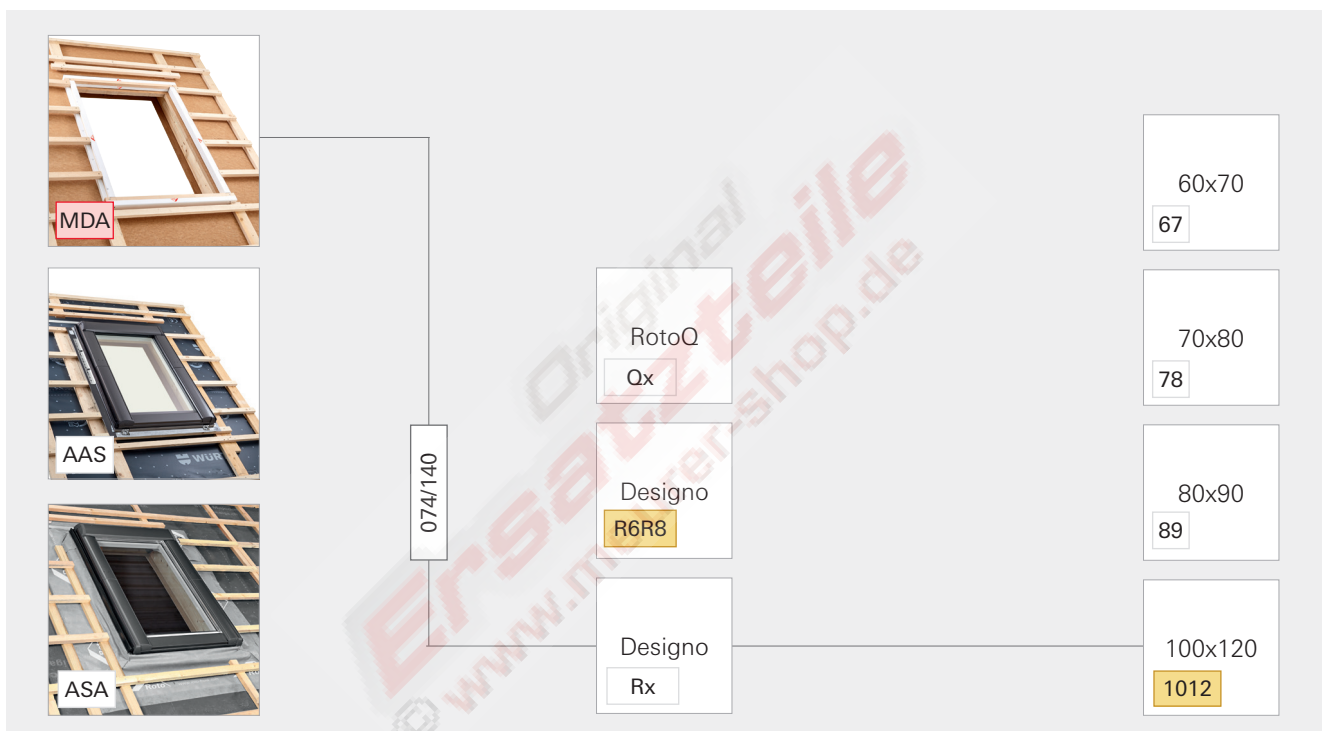

Der Bestellcode – Beispiel Anschlussprodukte

Typ	Breite / Länge	Variante	Profilmaß
M D A	0 7 4 / 1 4 0	R 6 R 8	1 0 1 2
M D A - Montagerahmen	0 5 4 / 0 7 8	R x - Designo	6 7 - Profilmaß 60 x 70 mm
A A S - Außen-Anschluss-Set	0 7 4 / 1 1 8	Q x - RotoQ	7 8 - Profilmaß 70 x 80 mm
A S A - Anschlusschürze	0 9 4 / 1 4 0	R 6 R 8 - Designo R6R8	8 9 - Profilmaß 80 x 90 mm
...	...		1 0 1 2 - Profilmaß 100 x 120 mm
			E C O - Einstiegsvariante
			...

Darstellung des Bestell-Codes in der Preisliste:

Dachfenster-Größe Designo	054/078	054/098	054/118	065/098	065/118	065/140	065/180	074/078	074/098	074/118	074/140	074/160	074/180
Dachfenster-Größe RotoQ	055/078	055/098	055/118	066/098	066/118	066/140	066/180	078/078	078/098	078/118	078/140	078/160	078/180
Designo Montage-, Dämm- und Anschlussrahmen - aus druckfesten, formstabilen EPS													
MDA xxx/xxx Rx67	116,-	120,-	123,-	124,-	127,-	128,-	133,-	121,-	130,-	142,-	144,-	145,-	147,-
MDA xxx/xxx Rx78	169,-	176,-	179,-	180,-	186,-	187,-	193,-	177,-	190,-	207,-	210,-	212,-	215,-
MDA xxx/xxx Rx89*	174,-	180,-	185,-	186,-	191,-	192,-	200,-	182,-	195,-	213,-	216,-	218,-	221,-
MDA xxx/xxx Rx1012*	209,-	216,-	222,-	224,-	229,-	231,-	240,-		234,-	256,-	260,-	261,-	265,-
RotoQ Montage-, Dämm- und Anschlussrahmen - aus druckfesten, formstabilen EPS													
MDA xxx/xxx Qx67	116,-	120,-	123,-	124,-	127,-	128,-		121,-	130,-	142,-	144,-	145,-	147,-
MDA xxx/xxx Qx78	169,-	176,-	179,-	180,-	186,-	187,-		177,-	190,-	207,-	210,-	212,-	215,-
MDA xxx/xxx Qx89	174,-	180,-	185,-	186,-	191,-	192,-		182,-	195,-	213,-	216,-	218,-	221,-
MDA xxx/xxx Qx1012	209,-	216,-	222,-	224,-	229,-	231,-			234,-	256,-	260,-	261,-